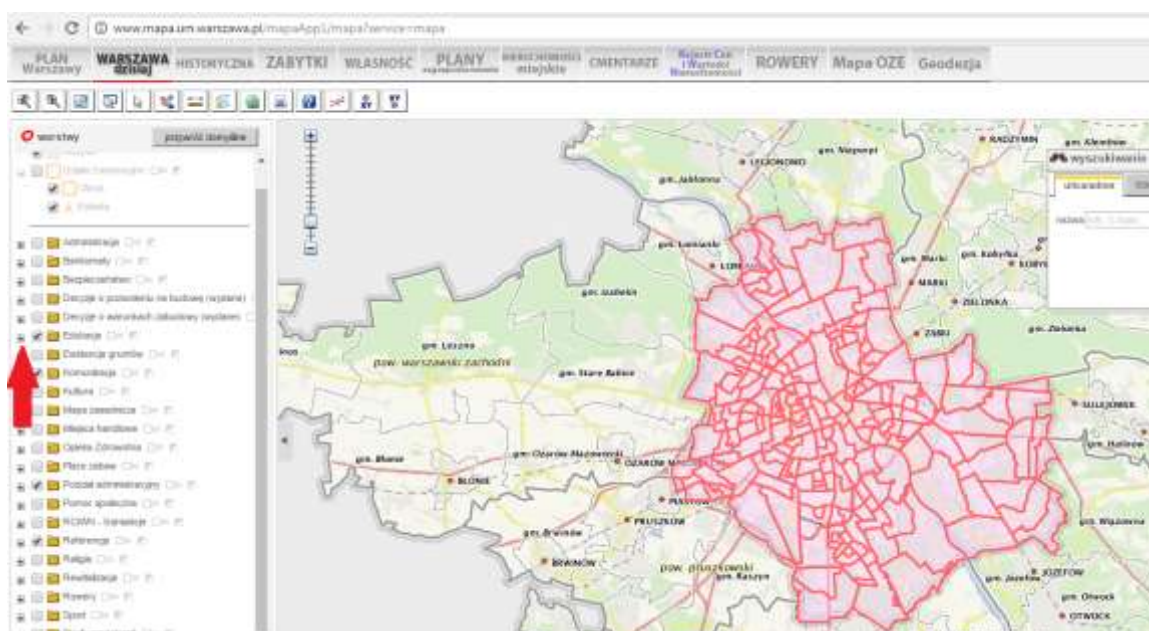

3. Zaznacz przy warstwie „Edukacja”.

4. Otwórz katalog (kliknij na)

Edukacja

- Edukacja
- Bursy i internaty
- Gimnazja
- Licea
- Młodzieżowe ośrodki socjoterapii
- Młodzieżowe ośrodki wychowawcze
- Poradnie psych. - pedagog.
- Przedszkola
- Specjalne ośrodki szkolno-wychowawcze
- Specjalne ośrodki wychowawcze
- Szkoły podstawowe
- Szkoły podstawowe - obwody 2017-2018
- Szkoły Policealne
- Technika
- Wyższe Uczelnie
- Zasadnicze Szkoły Zawodowe

upewnij się, że warstwa Szkoły podstawowe - obwody 2017-2018 jest zaznaczona .

5. Skorzystaj z wyszukiwarki. Wpisz miejsce zamieszkania i kliknij 

wyszukiwanie

ulica/adres działka zaawansowane

nazwa nr  

1 J. Nagórskiego 7, Praga-Południe.

2 W. Górskiego 7, Śródmieście.

6. Adres został zaznaczony na mapie 
Obwód szkoły został zaznaczony **czerwonym kolorem**.

Po najechaniu kursorem myszy na obszar obwodu wyświetlone zostaną dane o szkole obwodowej.